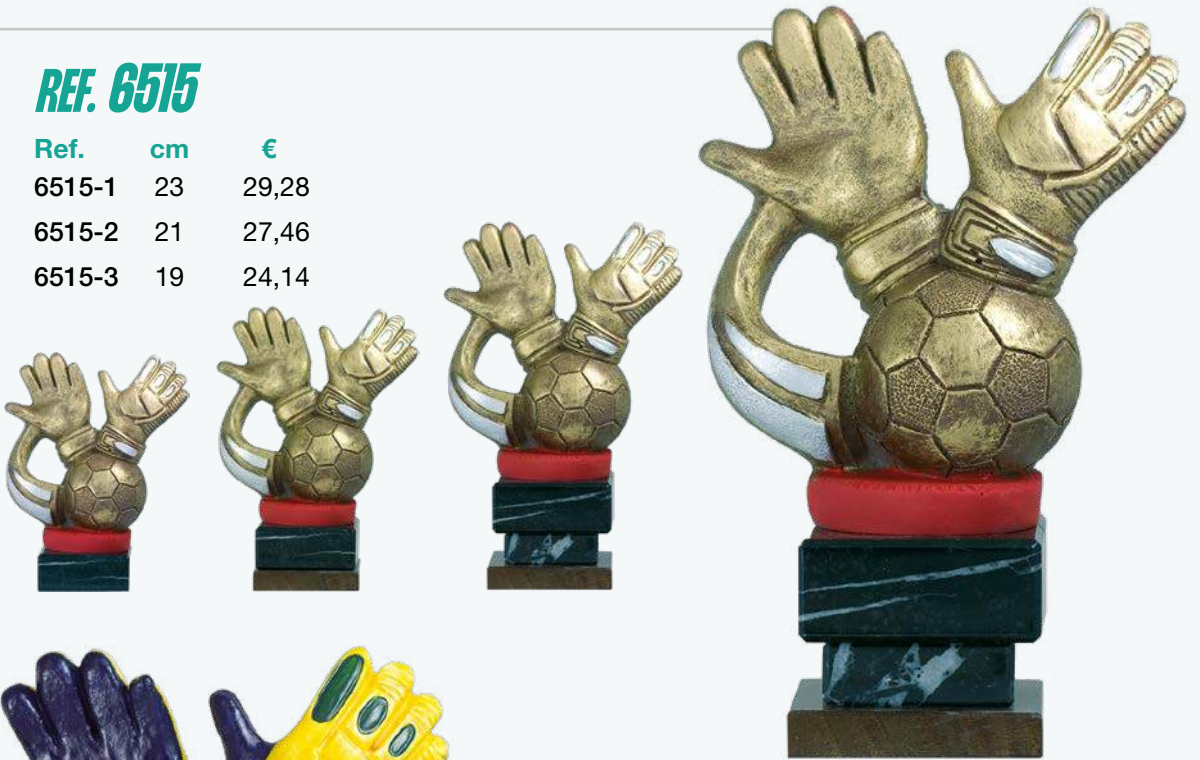

TROFEOS / TROPHIES

REF. 6516

Ref.	cm	€
6516-1	23	37,20
6516-2	21	35,40
6516-3	19	32,21

REF. 6517

Ref.	cm	€
6517-1	22	30,48
6517-2	20	29,76
6517-3	18	24,29

REF. 6518

Ref.	cm	€
6518-1	26	24,07
6518-2	24	21,98
6518-3	22	18,89